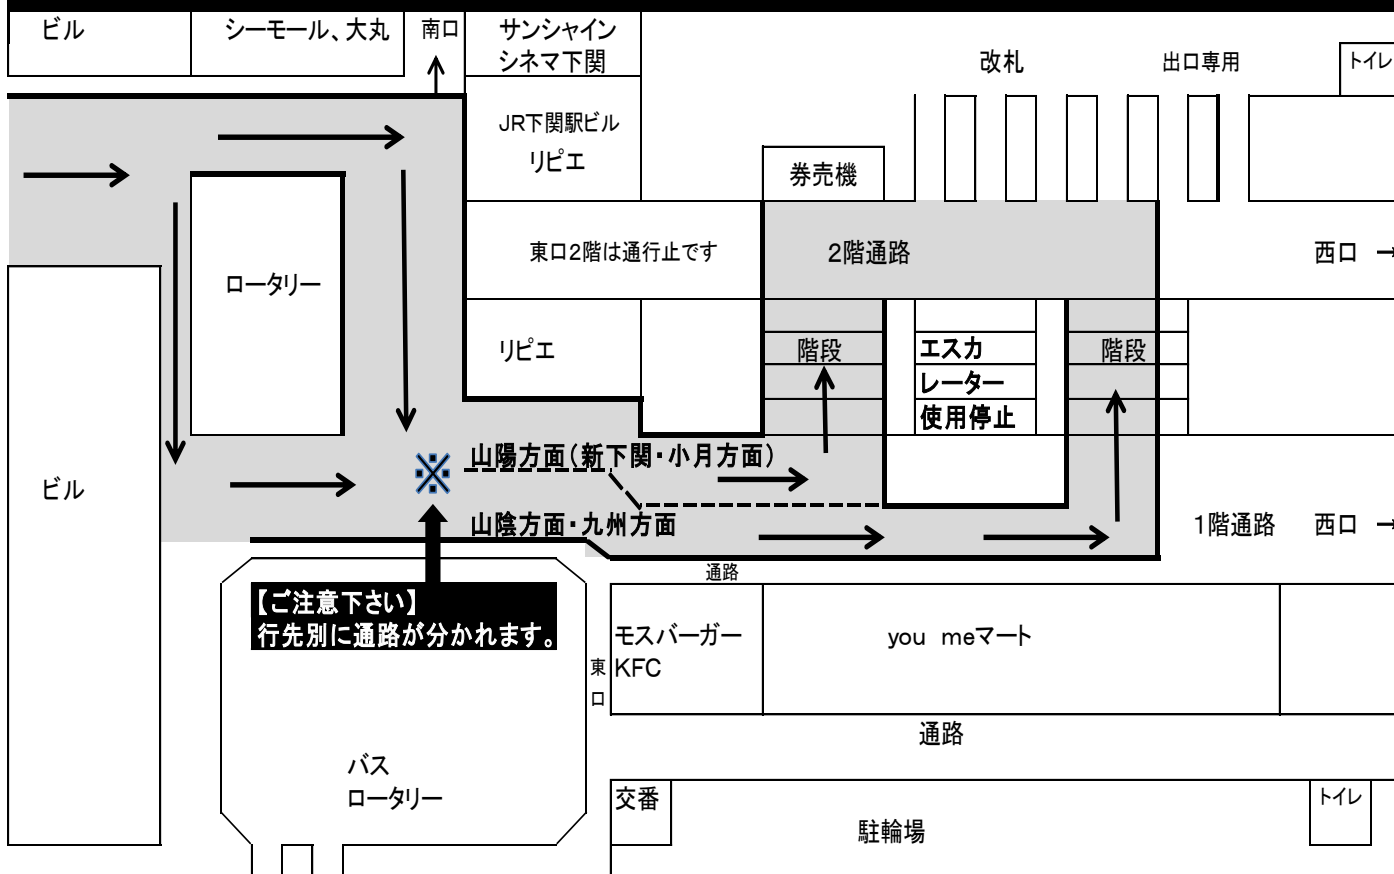

山陰本線 安岡方面	下関発		行先	両数
	時刻	のりば		
	20:12	9	長門市	2両
	20:51		小串	3両
臨時	21:08		小串	3両
	21:28		小串	4両
臨時	21:56		小串	4両
※	22:16		滝部	3両
	23:06		小串	3両
臨時	23:37		小串	2両

※小串～滝部 延長運転

九州方面	下関発		行先	両数
	時刻	のりば		
	20:11	7	柳ヶ浦	4両
	20:35	8	行橋	
	20:57	4	小倉	
	21:11	4	門司	
	21:22	8	新田原	
	21:44	8	小倉	
	22:00	8	小倉	
	22:28	8	小倉	
	22:54	8	柳ヶ浦	
	23:15	7	博多	
	23:51	7	小倉	

※都合により、時刻・のりば・行先、両数を変更する場合があります。

JR西日本下関地域鉄道部

20時以降の下関駅入場ルート(東口からの一方通行となります)

JR西日本 下関地域鉄道部