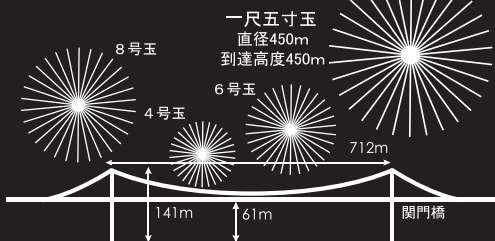

西日本最大級 両岸15,000発

20:20 打上げ終了

23:00 交通規制解除

In the place where the believers believe.

駐車場はありません

大変に交通が渋滞します。お車でのご来場はご遠慮いただき、公共交通機関をご利用下さい。

主催 下関まつり合同会議
海峡花火大会実行委員会

事務局 一般財団法人 下関21世紀協会