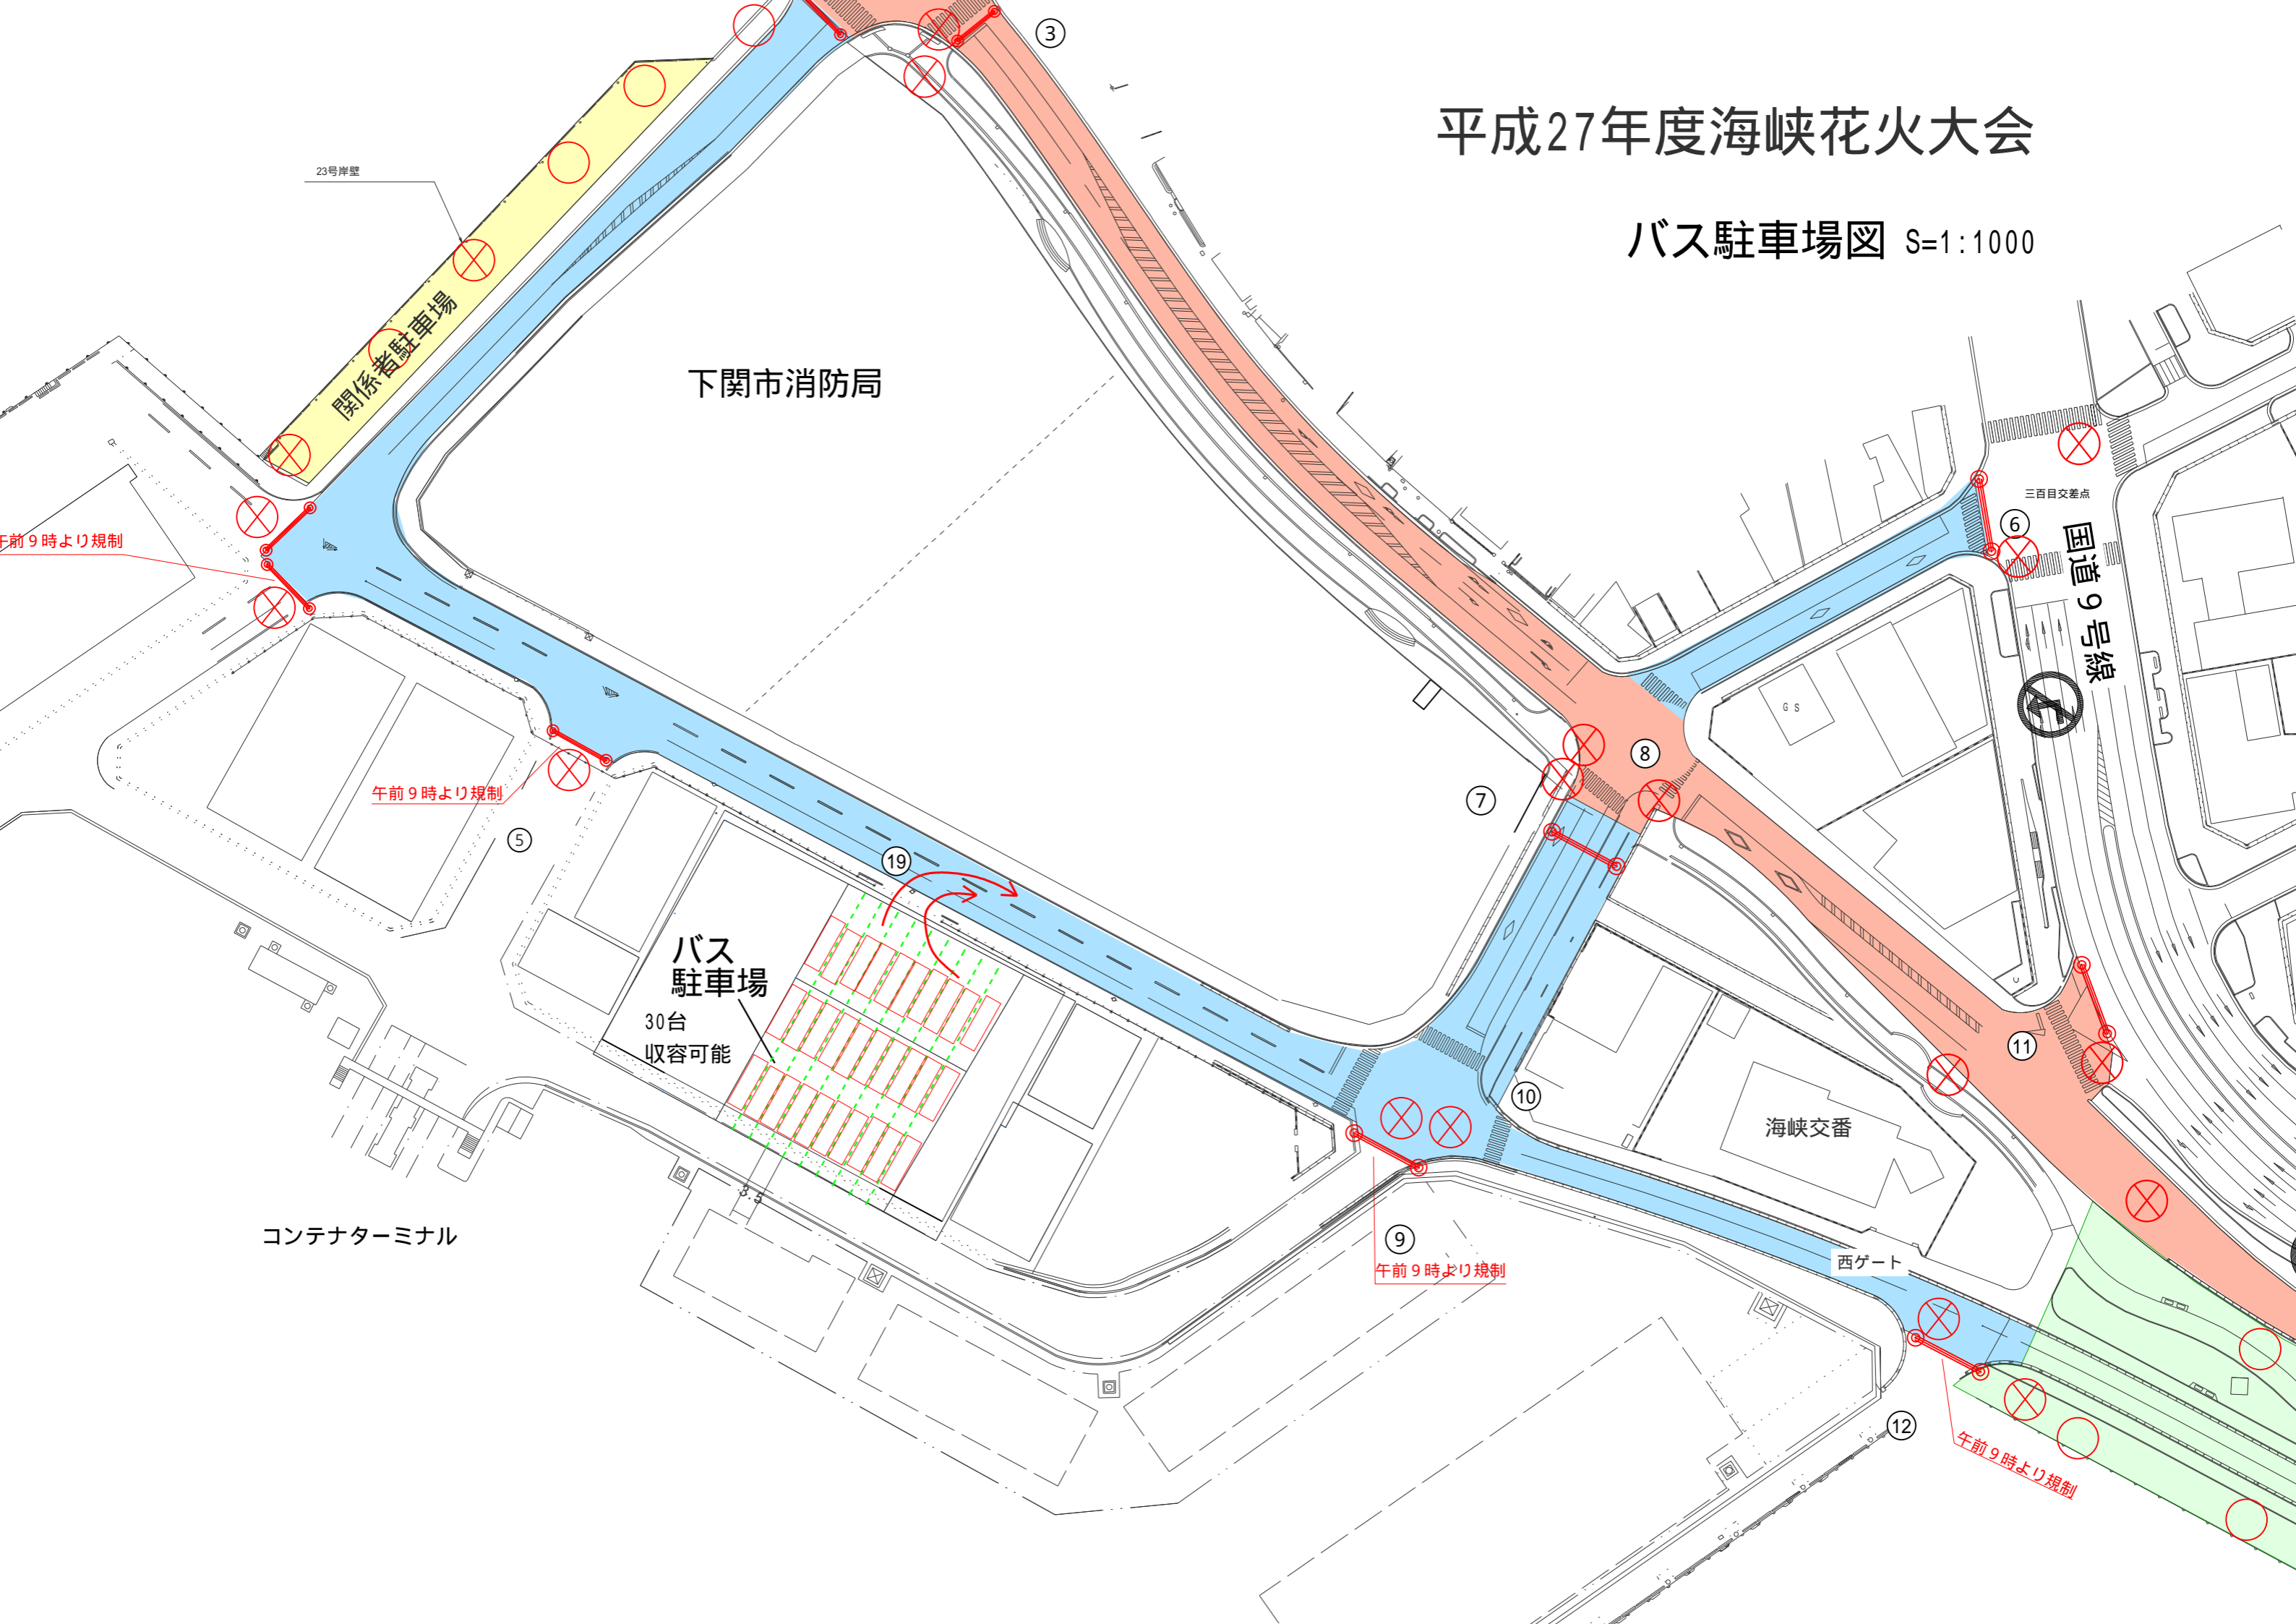

平成27年度海峡花火大会

バス駐車場図 S=1:1000

下関市消防局

23号岸壁

関係者駐車場

午前9時より規制

午前9時より規制

バス
駐車場
30台
収容可能

コンテナターミナル

三百目交差点

国道9号線

海峽交番

西ゲート

午前9時より規制

午前9時より規制